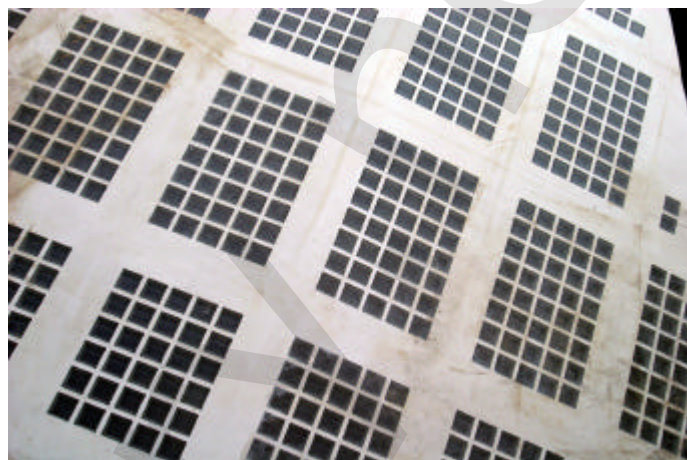

Referenční list

Akce :	klenutá sklobetonová strešní konstrukce
Místo :	Benešov – centrální náměstí
Investor :	CS – BRANKO a.s
Typ :	rekonstrukce
Realizace :	5/2006
Rozsah :	Dodávka a montáž sklobetonu vc.izolace strešního plášte
Materiál :	BLOCK SYSTÉM – pochozí panely
Použité tvárnice :	VITRABLOK
Pomocný materiál :	Tmely SOUDAL, Spárovací hmoty MAPEI

Stav pred rekonstrukcí

Prubeh realizace

Stav po dokončení

WMM

Technická dokumentace zakázky příklady

Střešní panel - BRANKO	
Panel 4 - technický a montážní výkres	
Nabídka č. 26NA00025	Zakázka č. 26PO00032
Objednávka č.	Datum : 28.5.2006
popis stěny	
Typ luxfer : L1908N	
Typ Betonu : B14	Typ spáry : Normal-kon
<small>Stavatel : společnost LUXFERY, spol. s r.o. Praha 1 100 00 Tel. 2512960 2px - 2512961 a mob. 7300000000 www.luxfer.cz</small>	

Pohled shora !!!!!

Střešní panel - BRANKO	
Panel 3 - technický a montážní výkres	
Nabídka č. 26NA00025	Zakázka č. 26PO00032
Objednávka č.	Datum : 28.5.2006
popis stěny	
Typ luxfer : L1908N	
Typ Betonu : B14	Typ spáry : Normal-kon
<small>Stavatel : společnost LUXFERY, spol. s r.o. Praha 1 100 00 Tel. 2512960 2px - 2512961 a mob. 7300000000 www.luxfer.cz</small>	

Pohled shora !!!!!

Střešní panel - BRANKO	
Panel 22 - technický a montážní výkres	
Nabídka č. 26NA00025	Zakázka č. 26PO00032
Objednávka č.	Datum : 28.5.2006
popis stěny	
Typ luxfer : L1908N	
Typ Betonu : B14	Typ spáry : Normal-kon
<small>Stavatel : společnost LUXFERY, spol. s r.o. Praha 1 100 00 Tel. 2512960 2px - 2512961 a mob. 7300000000 www.luxfer.cz</small>	