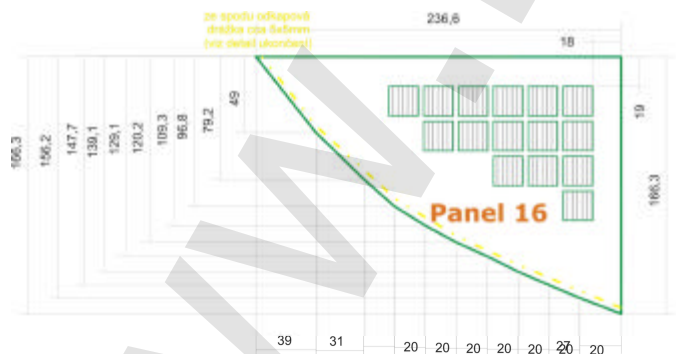

Pohled shora !!!!!

Realizace a foto : archiv LUXFERY.net