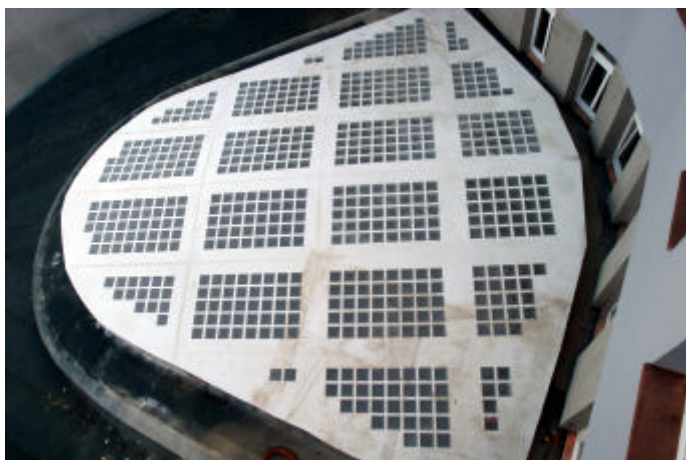

Referenční list

Akce :	klenutá sklobetonová strešní konstrukce
Místo :	Benešov – centrální náměstí
Investor :	CS – BRANKO a.s
Typ :	rekonstrukce
Realizace :	5/2006
Rozsah :	Dodávka a montáž sklobetonu vc.izolace strešního plášte
Materiál :	BLOCK SYSTÉM – pochozí panely
Použité tvárnice :	VITRABLOK
Pomocný materiál :	Tmely SOUDAL, Spárovací hmoty MAPEI

Stav pred rekonstrukcí

Prubeh realizace

Stav po dokončení

WMM

Technická dokumentace zakázky příklady

Střešní panel - BRANKO	
Panel 4 - technický a montážní výkres	
Nabídka č. 26NA00025	Zakázka č. 26PO00032
Objednávka č.	Datum : 28.5.2006
popis stěny	
Typ luxfer : L1908N	
Typ Betonu : B14	Typ spáry : Normal-kon
<small>Stavatel : společnost LUXFERY, spol. s r.o. Praha 1 100 00 Tel. 2512960 2px - 2512961 a mob. 7300000000 www.luxfer.cz</small>	

Pohled shora !!!!!

Střešní panel - BRANKO	
Panel 3 - technický a montážní výkres	
Nabídka č. 26NA00025	Zakázka č. 26PO00032
Objednávka č.	Datum : 28.5.2006
popis stěny	
Typ luxfer : L1908N	
Typ Betonu : B14	Typ spáry : Normal-kon
<small>Stavatel : společnost LUXFERY, spol. s r.o. Praha 1 100 00 Tel. 2512960 2px - 2512961 a mob. 7300000000 www.luxfer.cz</small>	

Pohled shora !!!!!

Střešní panel - BRANKO	
Panel 22 - technický a montážní výkres	
Nabídka č. 26NA00025	Zakázka č. 26PO00032
Objednávka č.	Datum : 28.5.2006
popis stěny	
Typ luxfer : L1908N	
Typ Betonu : B14	Typ spáry : Normal-kon
<small>Stavatel : společnost LUXFERY, spol. s r.o. Praha 1 100 00 Tel. 2512960 2px - 2512961 a mob. 7300000000 www.luxfer.cz</small>	