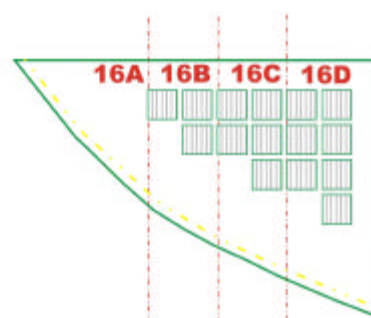

Pohled shora !!!!!

Realizace a foto : archiv LUXFERY.net