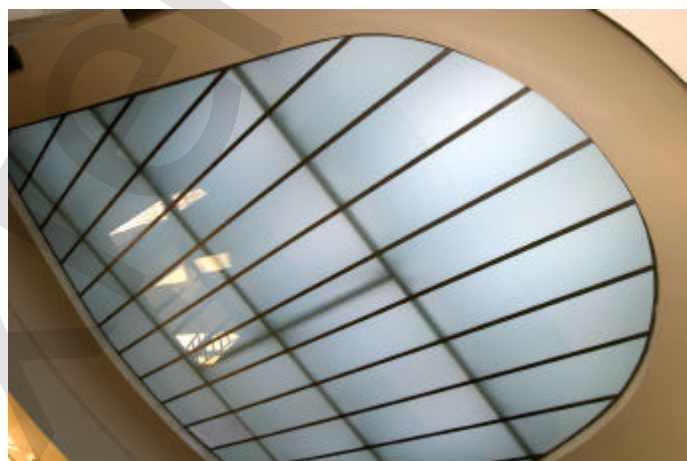

Stav po dokončení

WMM