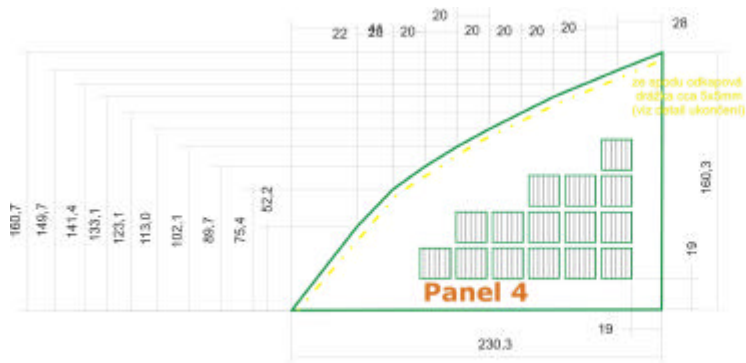

Pohled shora !!!!!